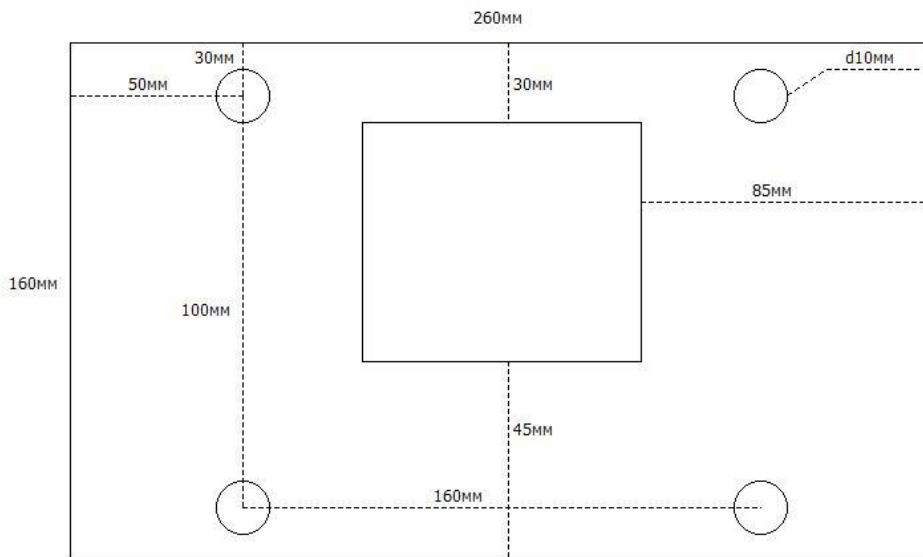

Корпус - метал

Клас захисту - IP54 (керуючі блоки), IP44 (корпус)

Робоча температура - від -30 ° с до + 50 ° с

Колір - синій (порошкове фарбування), є можливість вибору кольору

Розміри - 1550x260x160 мм

Вага - 42 кг

095 157 15 15

067 157 15 15

м. Луцьк, вул.Дубнівська 15

SETECH.IN.UA

Модель	Порти	кВт	Конектор	\$
SF322-S22-C1-C1	3	22	Розетка (1ф) Type 1 (1ф) Type 1 (1ф)	1 890
SF336-S22-C1-C2	3	36	Розетка (3ф) Type 1 (1ф) Type 1 (1ф)	2 290
SF351-S22-C1-C2	3	51	Розетка (3ф) Type 2 (3ф) Type 1 (1ф)	2 470
SF366-S22-S22-C2	3	66	Розетка (3ф) Розетка (3ф) Type 2 (3ф)	2 597